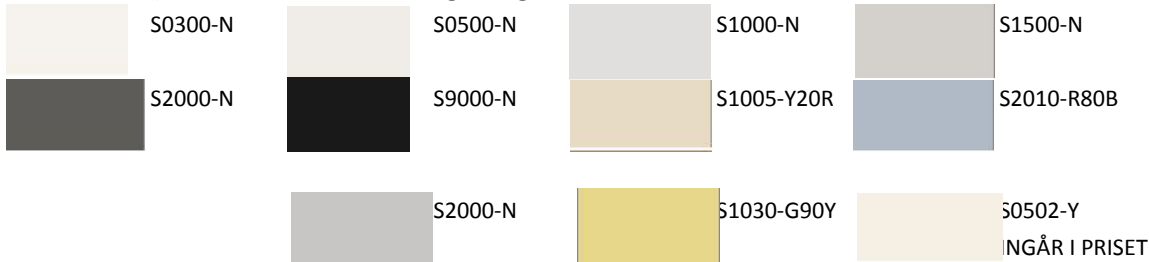

Så här enkelt gör du: följ steg 1-4

1. Ta hjälp av IKEA homeplaner eller av IKEA att rita upp ditt kök!

Därefter är det bara att beställa de fronter du behöver från oss och köpa resten på IKEA.

2. Välj luck-modeller:

<http://novaflex.se/koksluckor/lackerade/>

3. Välj kulör:

Här ser du 10 utvalda kulörer till ett lägre pris:

(Kulörer är svåra att återge i digital form, kontrollera i en måleributik innan ni bestämmer er)